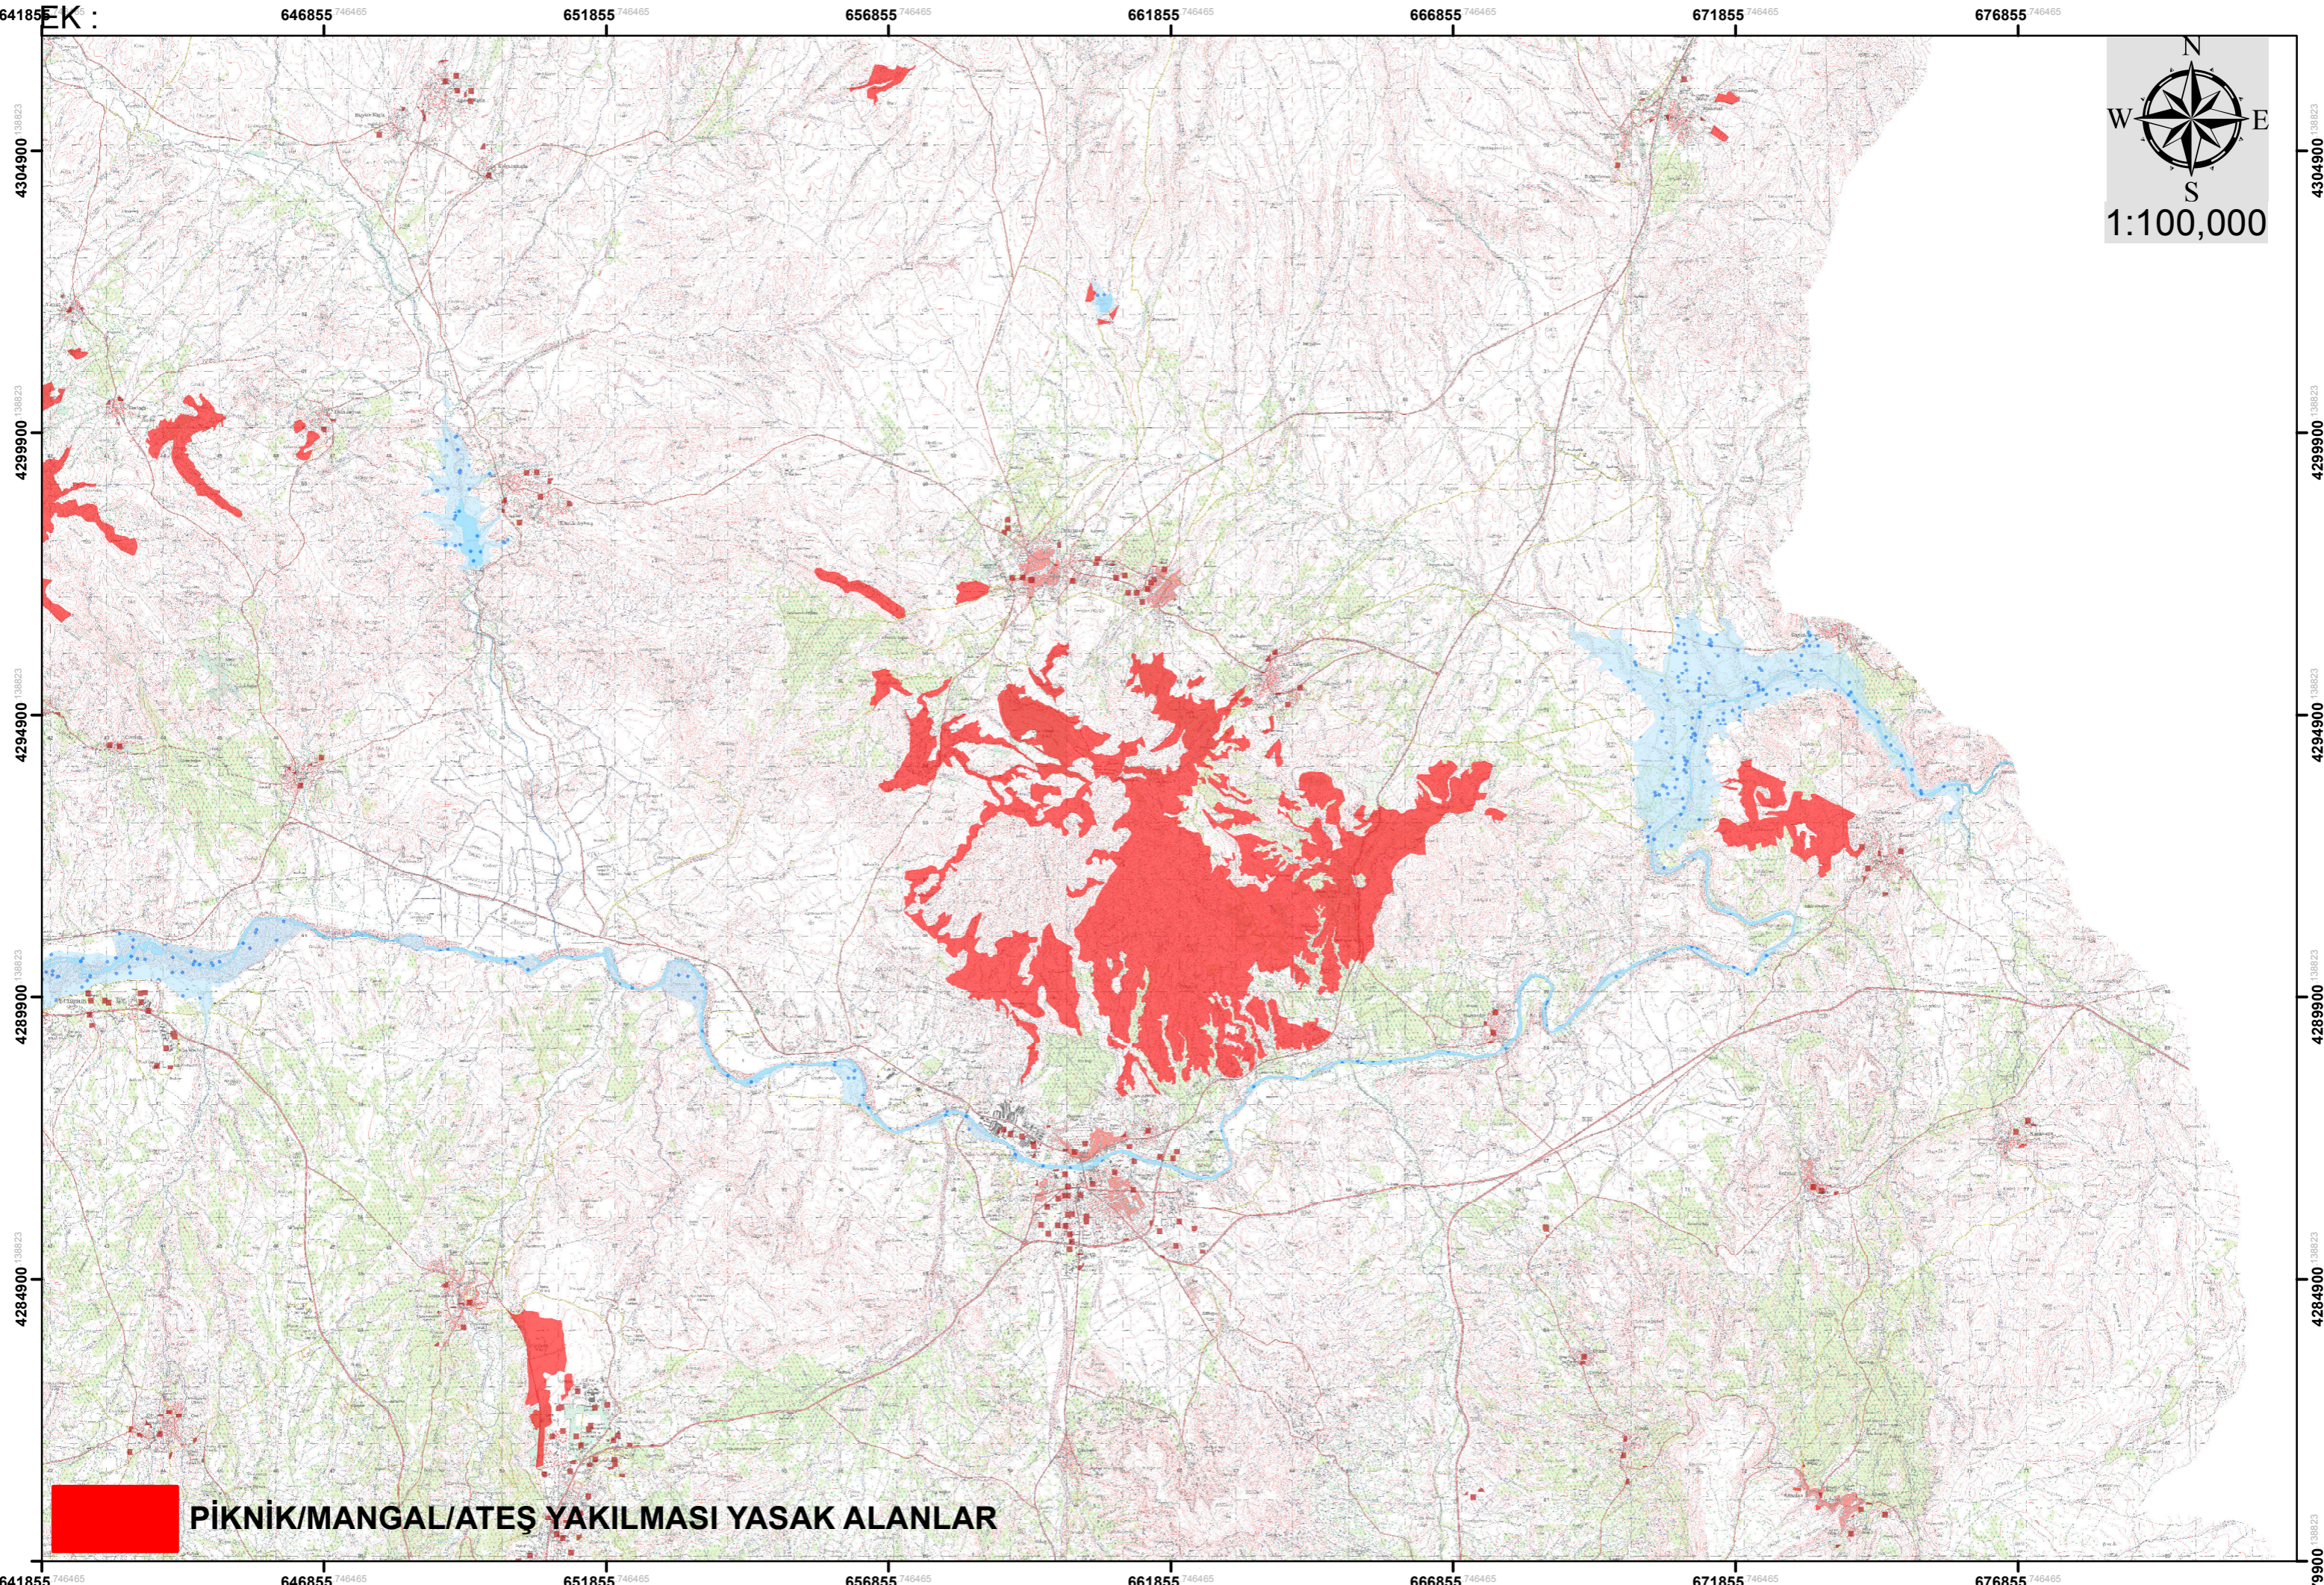

NEVŞEHİR PİKNIK/MANGAL/ ATEŞ YAKILMASI YASAK YERLERİ GÖSTERİR HARİTADIR.

PİKNIK/MANGAL/ATEŞ YAKILMASI YASAK ALANLAR