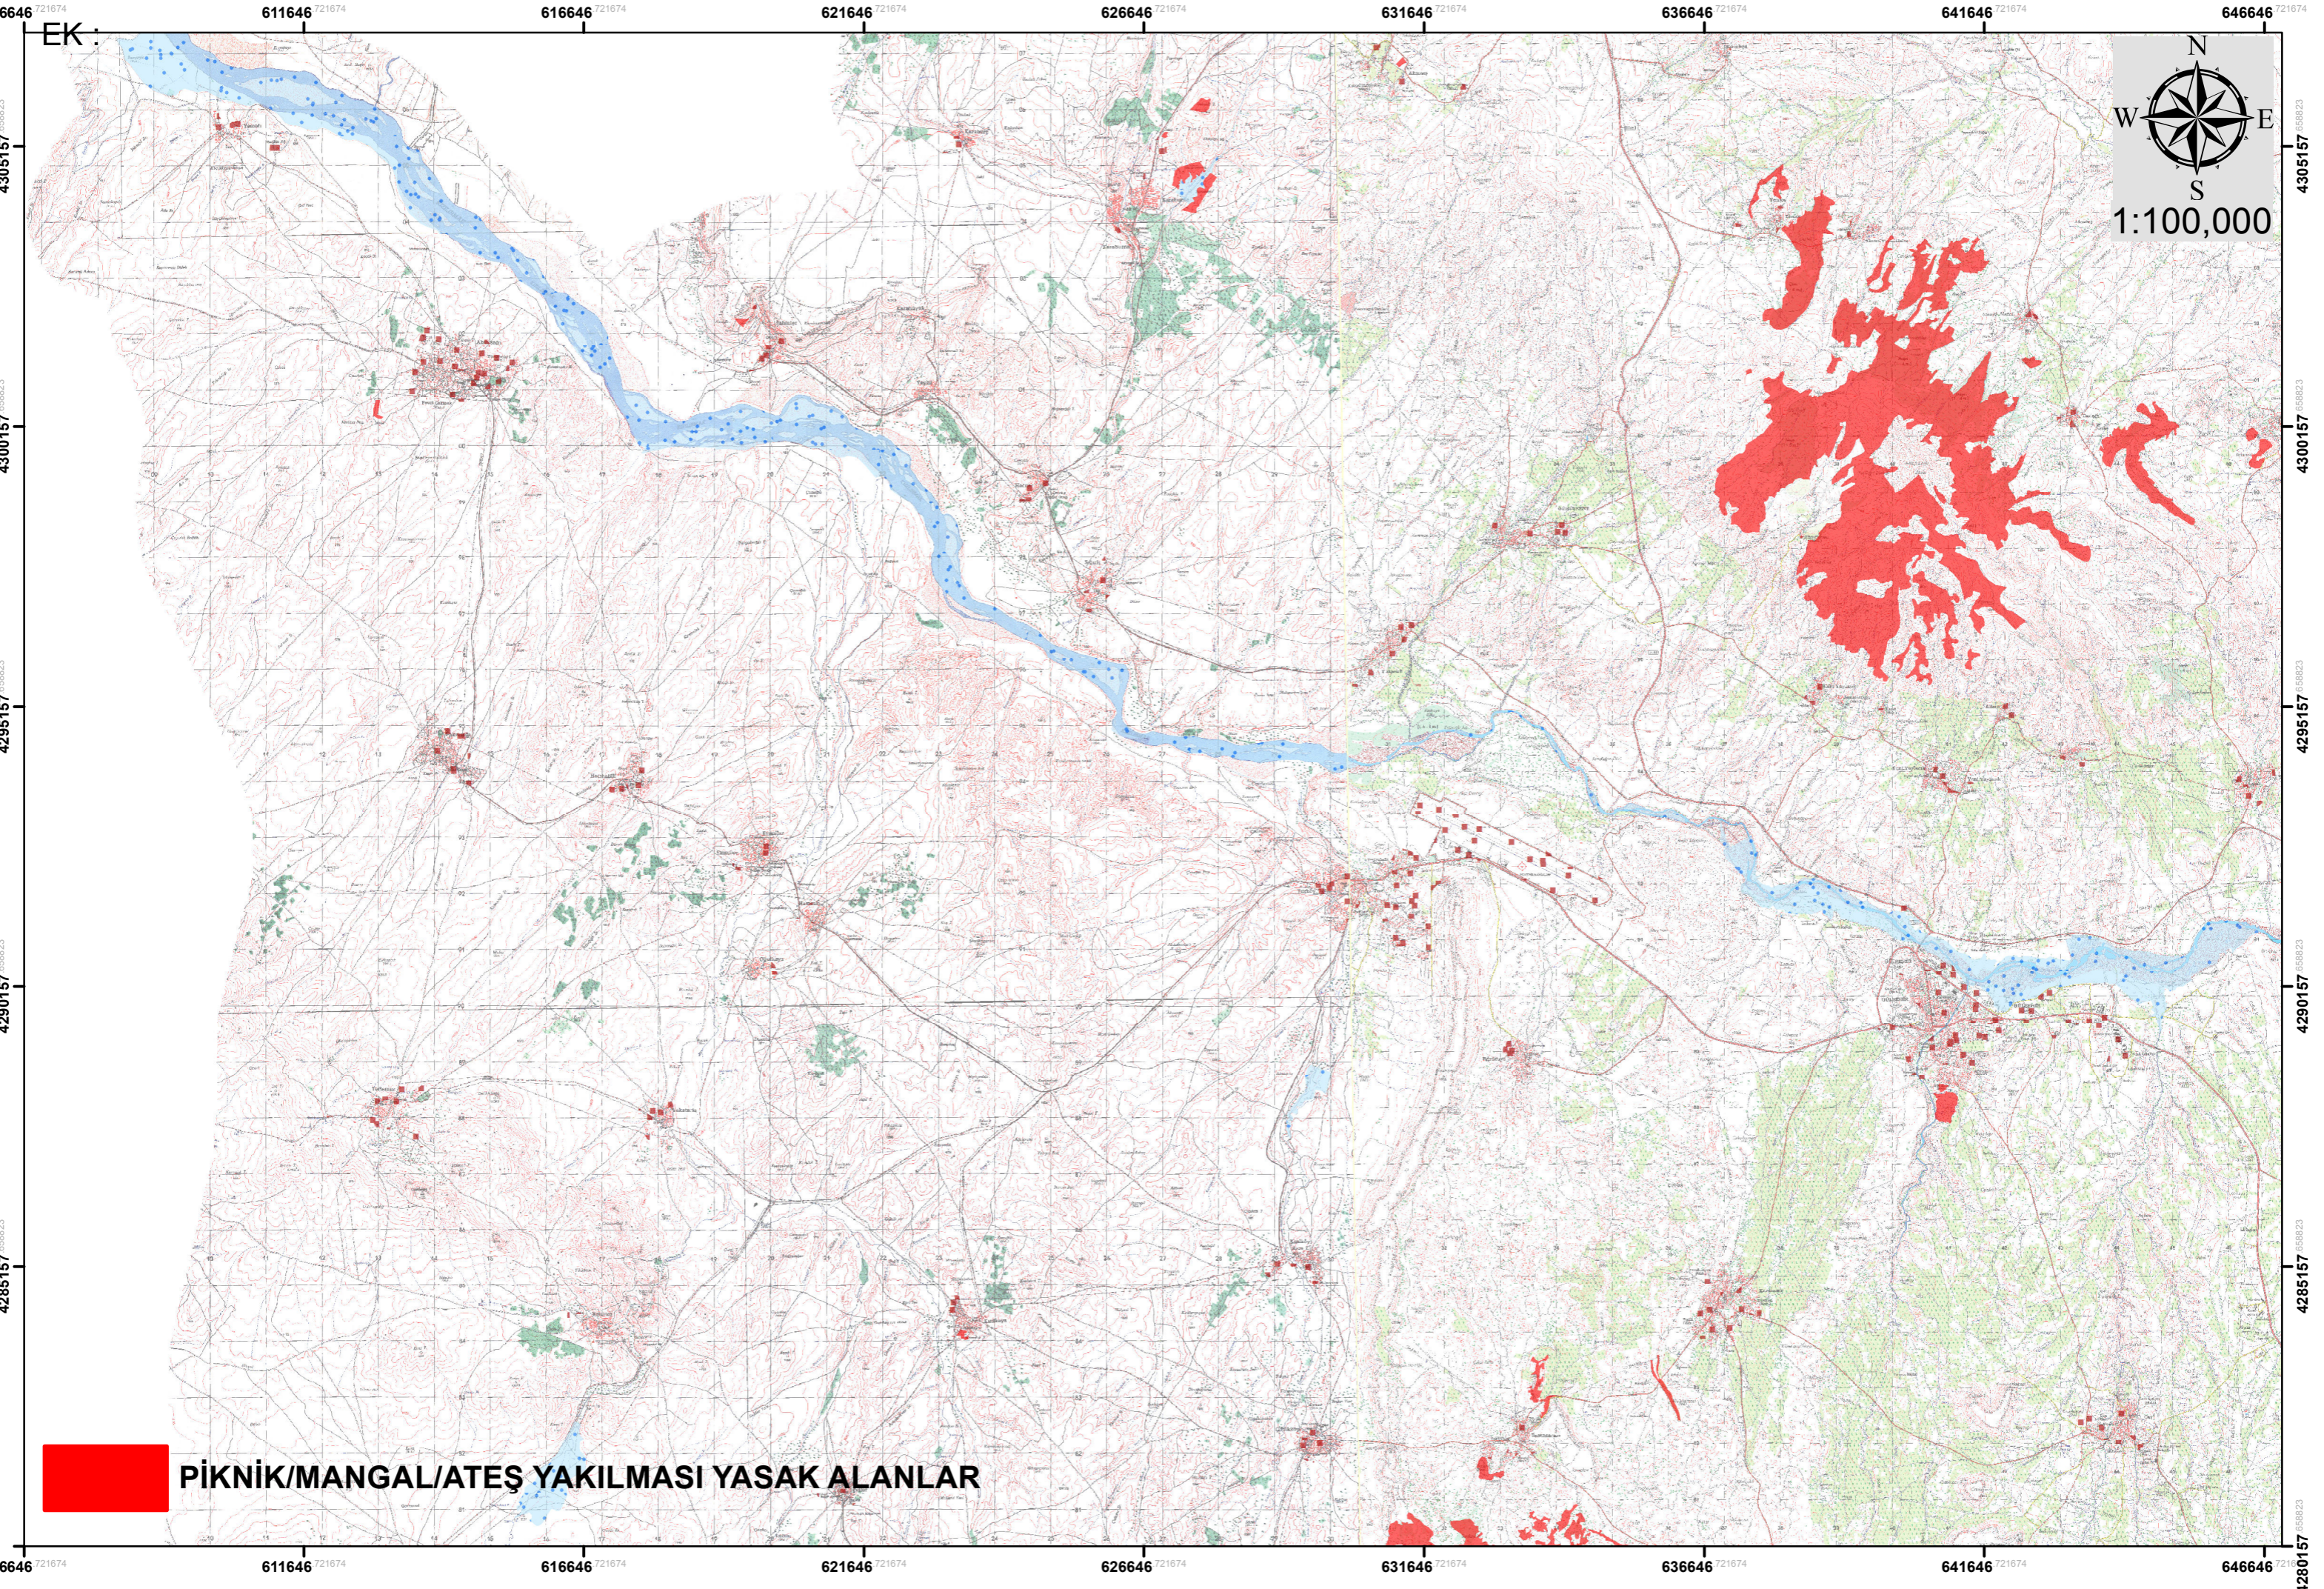

NEVŞEHİR PİKNİK/MANGAL/ ATEŞ YAKILMASI YASAK YERLERİ GÖSTERİR HARİTADIR.

PİKNİK/MANGAL/ATEŞ YAKILMASI YASAK ALANLAR

N
W E
S
1:100,000