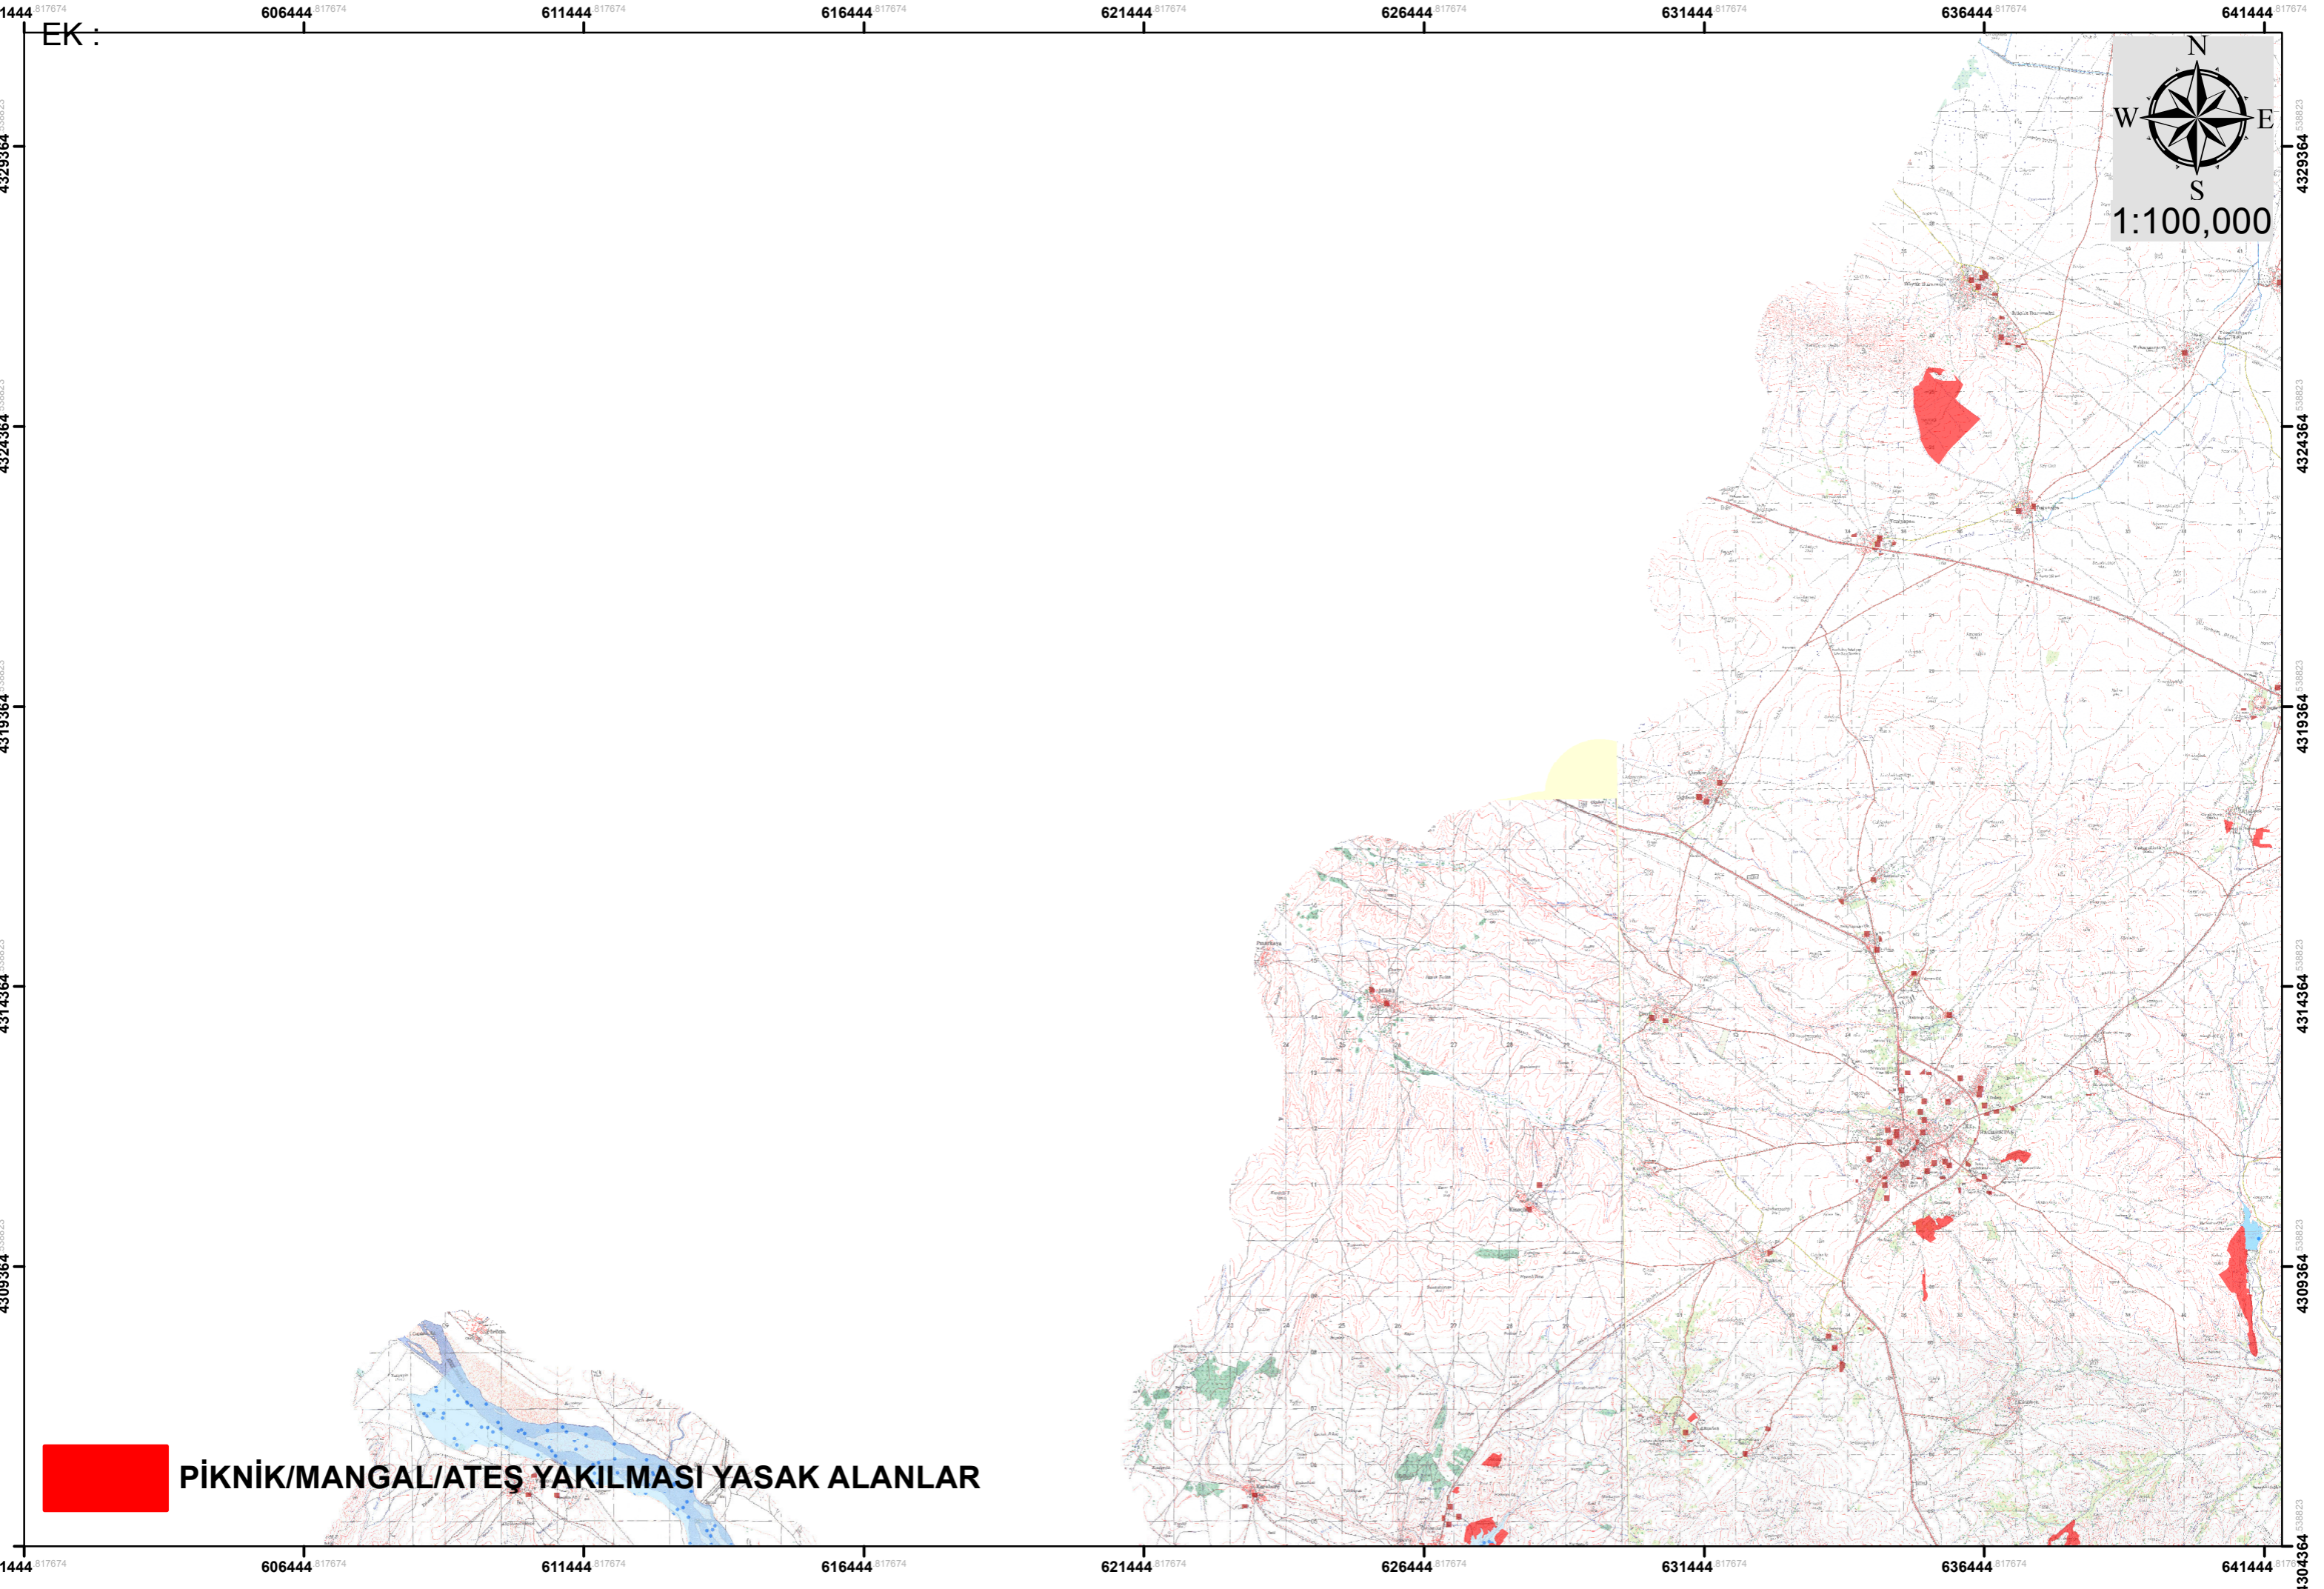

NEVŞEHİR PİKNIK/MANGAL/ ATEŞ YAKILMASI YASAK YERLERİ GÖSTERİR HARİTADIR.

 PİKNIK/MANGAL/ATEŞ YAKILMASI YASAK ALANLAR