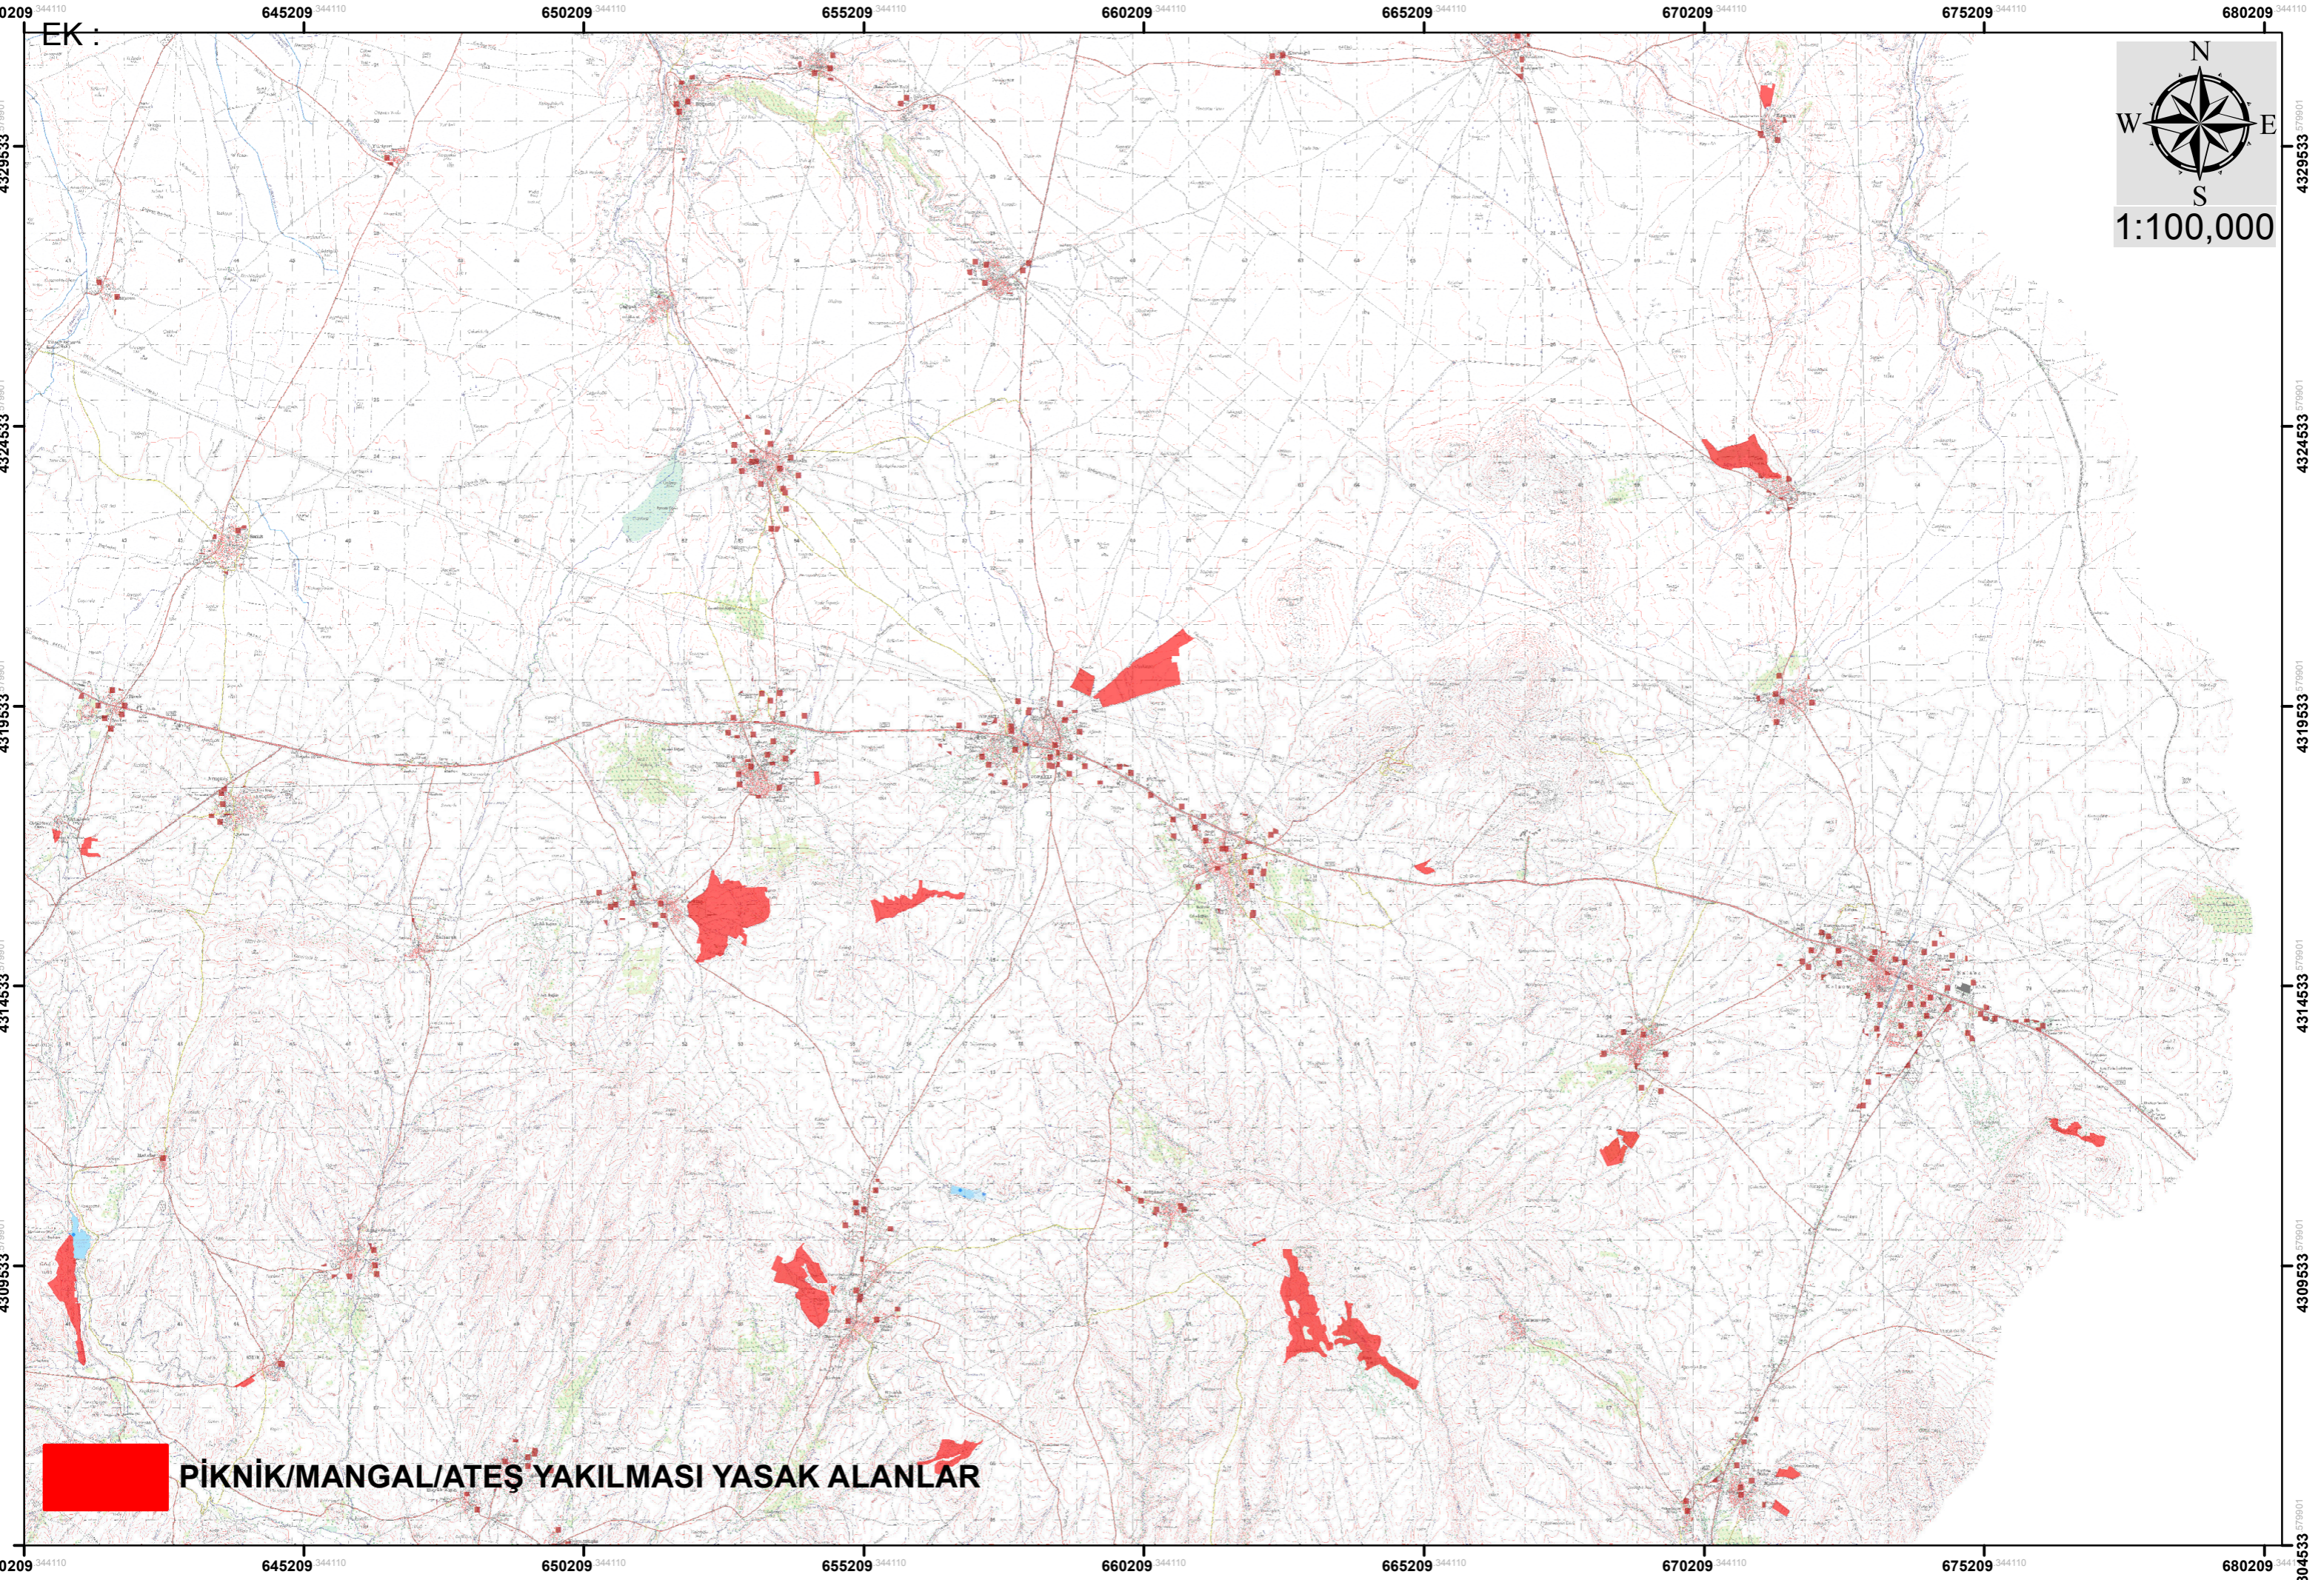

NEVŞEHİR PİKNIK/MANGAL/ ATEŞ YAKILMASI YASAK YERLERİ GÖSTERİR HARİTADIR.

 PİKNIK/MANGAL/ATEŞ YAKILMASI YASAK ALANLAR