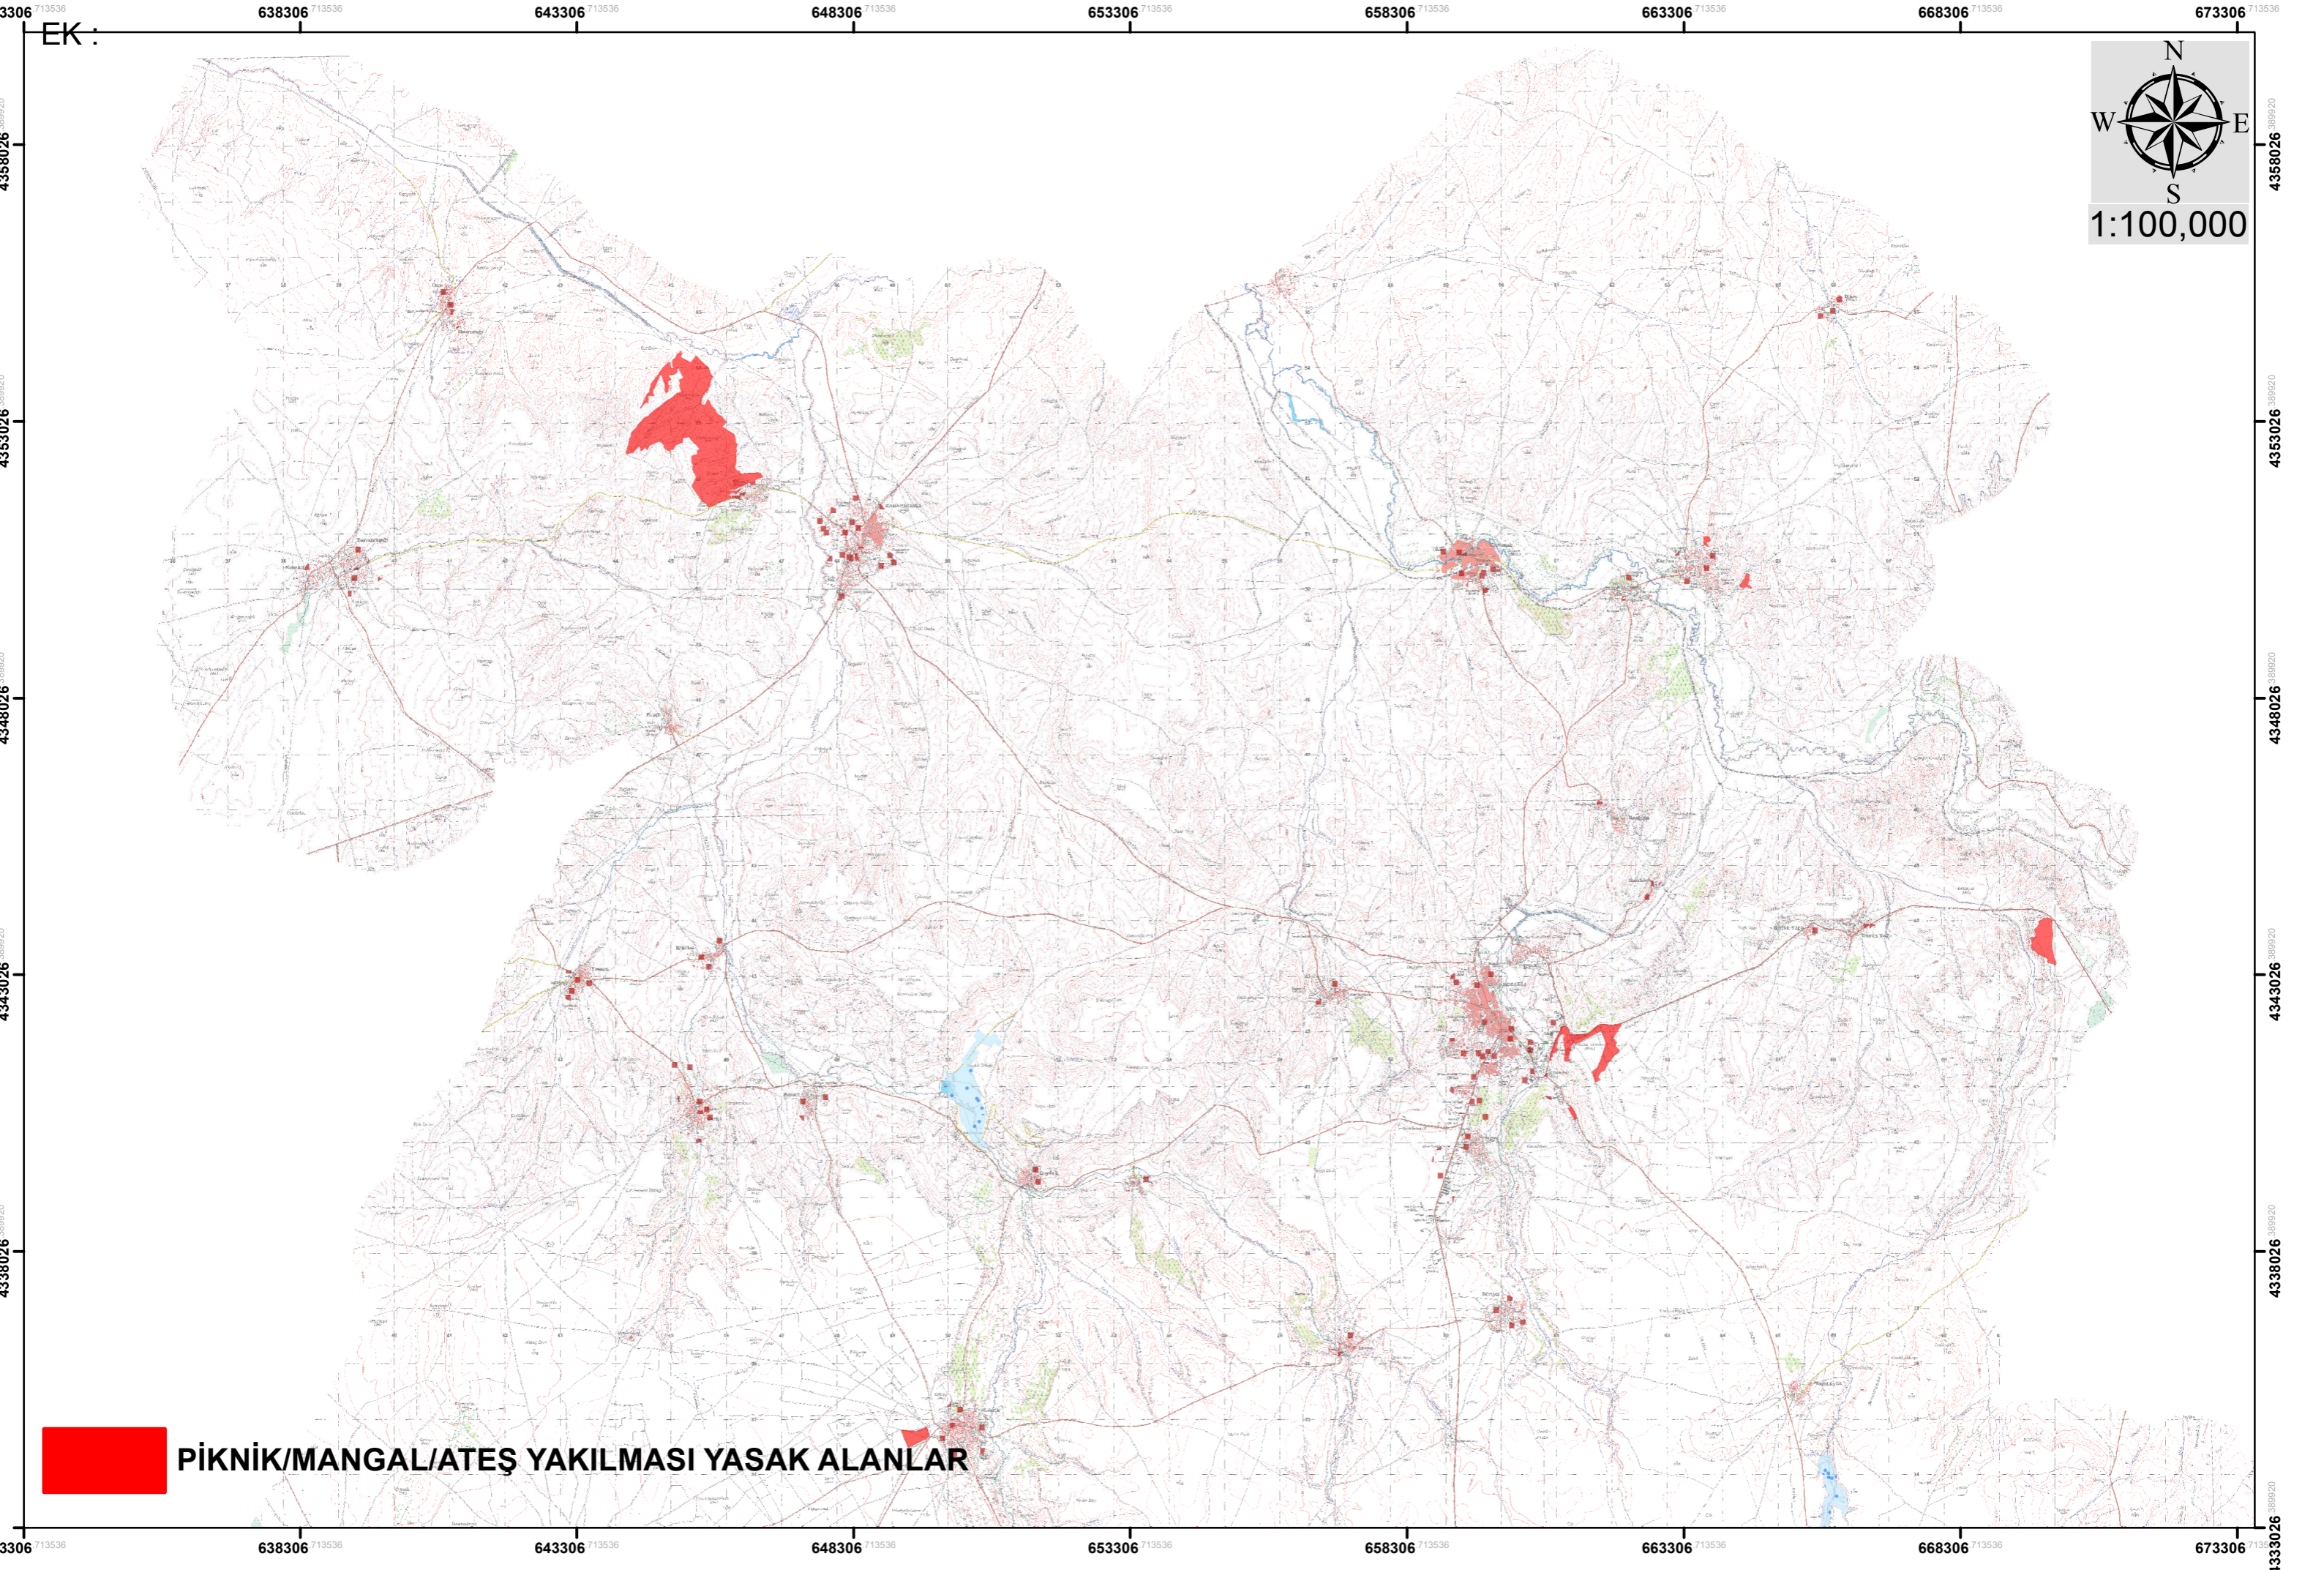

NEVŞEHİR PİKNİK/MANGAL/ ATEŞ YAKILMASI YASAK YERLERİ GÖSTERİR HARİTADIR.

 **PİKNİK/MANGAL/ATEŞ YAKILMASI YASAK ALANLAR**